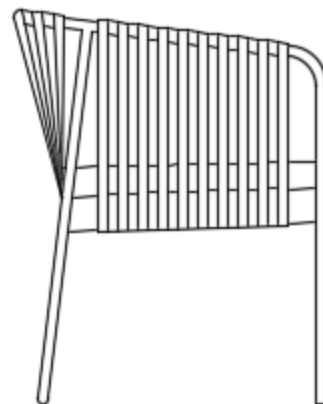

BRETON

CADEIRA
TERRACE

COLEÇÃO BRASIL

POR:
Estúdio Breton

CADEIRA
TERRACE

BRETON

CADEIRA TERRACE

75cm
30"

60cm
24"

59cm
23"

GARANTIA: 1 ano

EMBALAGEM: O produto é embalado em papelão, com bordas e cantos protegidos com cantoneiras de polietileno e envolto em filme plástico.

CADEIRA
TERRACE

BRETON

Diferenciais:

- Estrutura em alumínio com pintura especial
 - Revestimento em corda chata 22mm
 - Cores disponíveis conforme mostruário
 - Assento com espuma de alta densidade

CADEIRA
TERRACE

BRETON

 Estrutura em alumínio pintado, revestido em corda chata
22mm nas cores do mostruário.
Assento em espuma de alta densidade

Medidas podem apresentar leves variações. Nos reservamos o direito de efetuar essas alterações em consulta prévia.

CADEIRA
TERRACE

BRETON